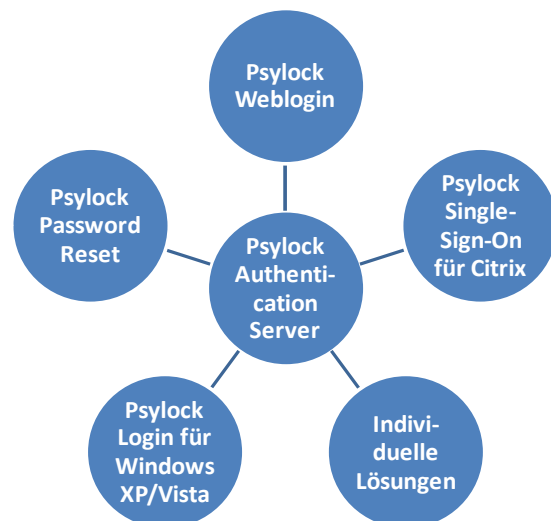

### Einsatzbereiche:

- Im Web
- Im Unternehmen
- Als Password Reset
- Als 2-Faktor-Authentifizierung

All you need to do is type

## Psylock Solutions:

- **Psylock Weblogin**, mit Psylock als Passwort-Ersatz oder für die Zwei-Faktor-Authentifizierung mit Psylock als kostengünstigen zweiten Faktor.
- **Psylock Passwort Reset**: Web-Interface zum Zurücksetzen des Passworts im Self-Service.
- **Psylock Single-Sign-On für Citrix\*** und **Psylock Login für Windows XP/Vista\***.
- **individuelle Lösungen**.